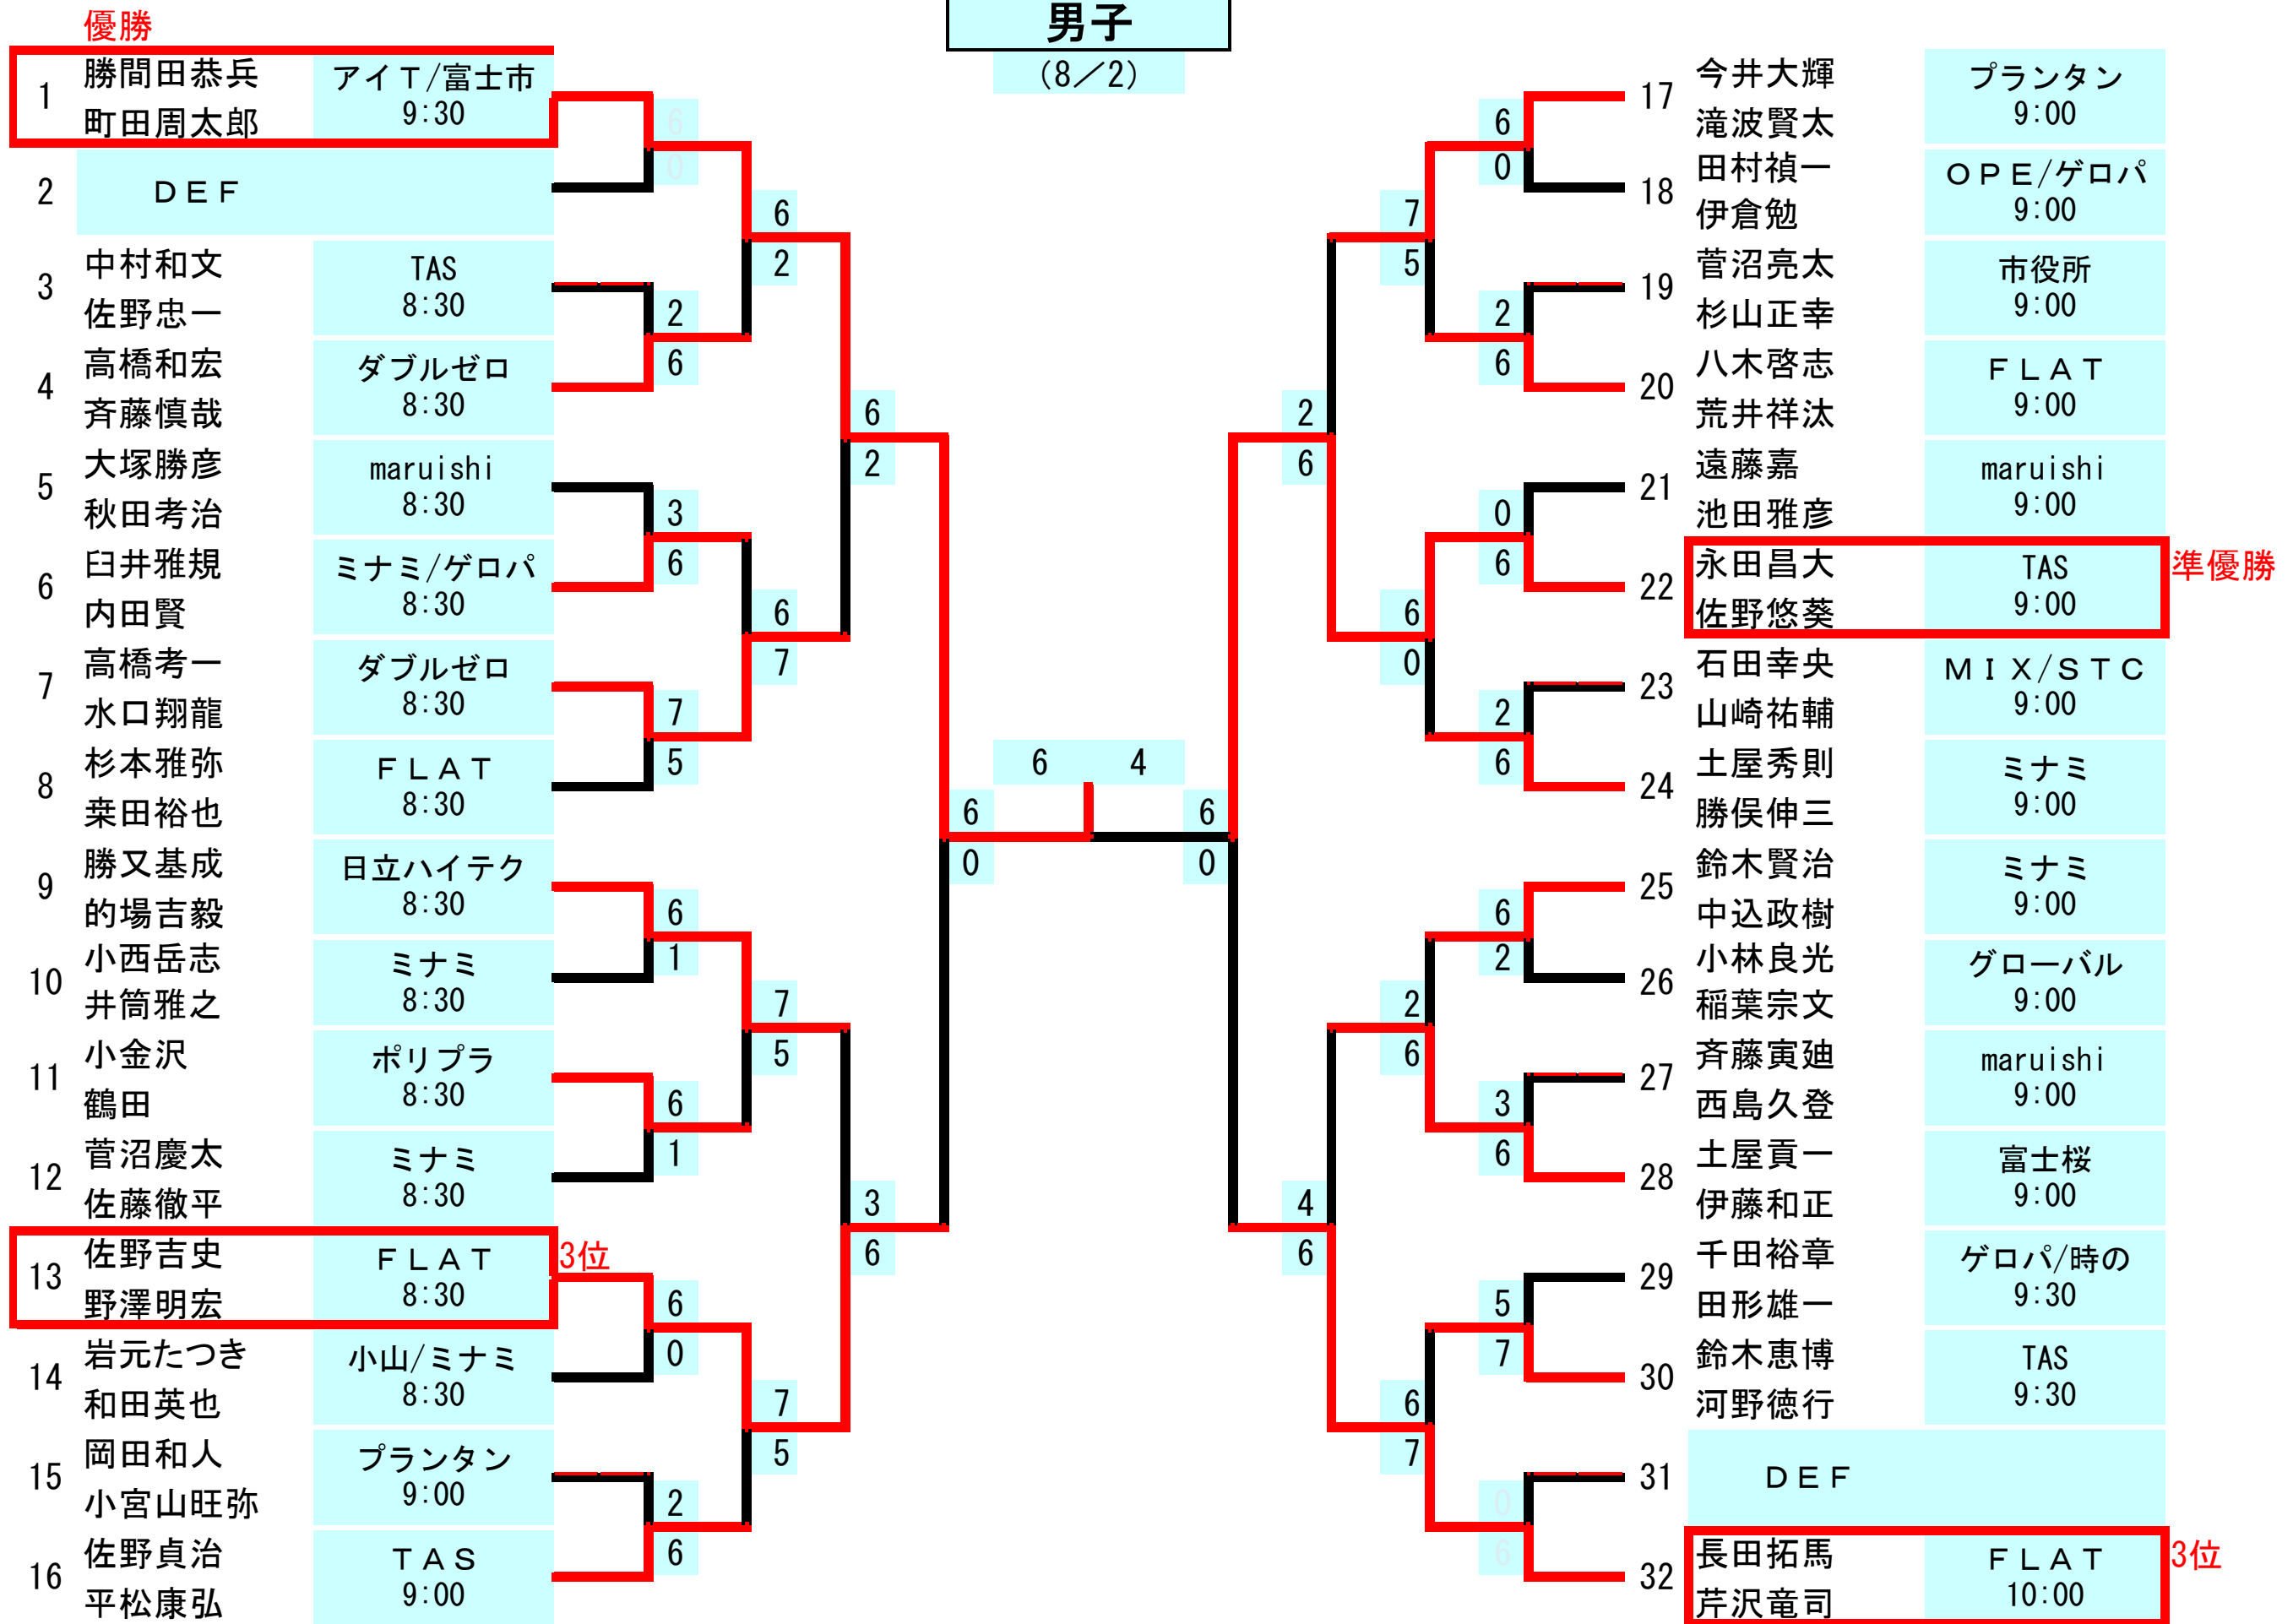

サマスポ2015 男子1セットマッチ

男子
(8/2)

女子決勝トーナメント

(8/2)

準優勝

名前	チーム
勝俣 葵	日大三島
清七彩	

名前	チーム
野口綾那	ミナミ
真野玲音	

優勝

6	4	6	6
2			0

名前	チーム
本間ゆき乃	ゲロ・トム
長谷川静	

名前	チーム
土谷圭子	アクト・アンナ バン
重田道子	

女子リーグ戦 A				1	2	3	4	5	順位
1	池田映夢	鈴木実菜代	maruishi		1-6	2-6	6-0	6-0	3
2	勝俣 葵	清七彩	日大三島	6-1		6-1	6-2	6-0	1
3	土谷圭子	重田道子	アクト・アンナバン	6-2	1-6		6-2	6-1	2
4	勝間田佳代子	磯辺洋子	ゲロ	0-6	2-6	2-6		1-6	5
5	高橋淳子	矢部京子	MIX・ユニバーサル	0-6	0-6	1-6	6-1		4

女子リーグ戦 B				1	2	3	4	5	順位
1	野口綾那	真野玲音	ミナミ		6-2	6-1	6-0	6-0	1
2	高橋未来	梶なつき	御南	2-6		0-6	6-2	6-1	3
3	本間ゆき乃	長谷川静	ゲロ・トム	1-6	6-0		6-3	6-2	2
4	天野優美	三井佳代	市役所	0-6	2-6	3-6		6-5	4
5	飯田好望	澤田香奈	OPEACE	0-6	1-6	2-6	5-6		5